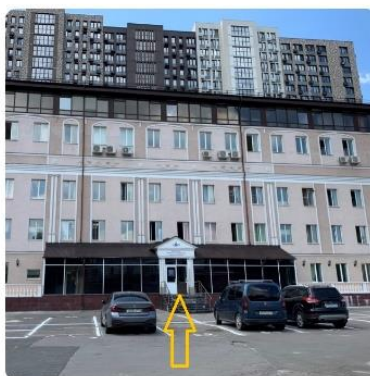

ОФИС:

г. Москва, ул. Маломосковская д. 16с1

(Территория МФЮА, вход/въезд сразу после заправки Лукойл)

Далее нужно подняться на 5-й этаж пятиэтажного здания и найти офис 515 (левое крыло здания)

Телефон для связи 8 (495) 649-92-78

EMAIL: ooo-issan@yandex.ru